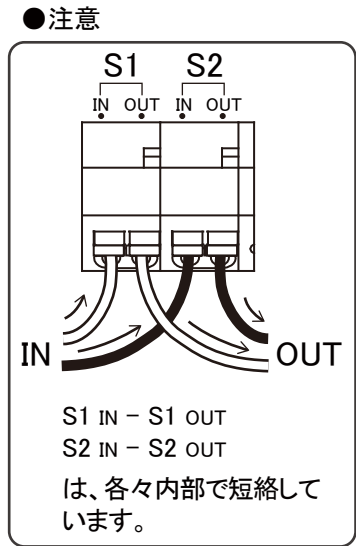

# MCB-32WN配線図 (单相200V)

●注意 リレーの増設は、最大5台を限度としてください。