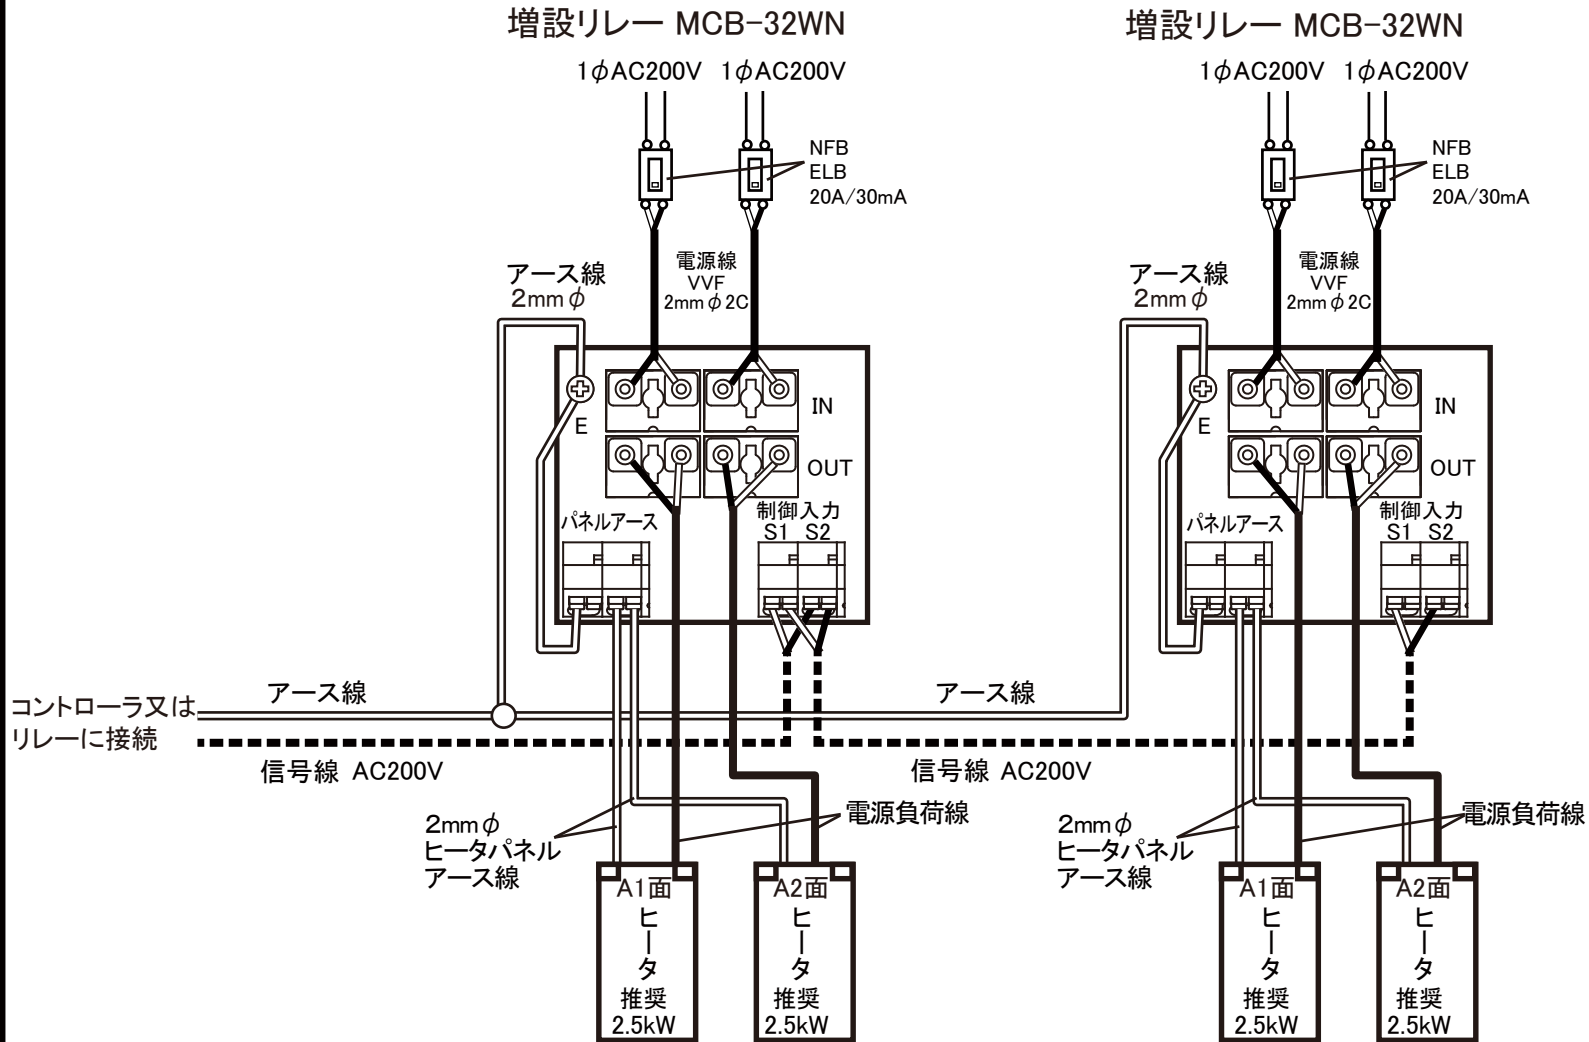

# MCB-32WN配線図 (单相200V)

●注意 リレーの増設は、最大5台を限度としてください。